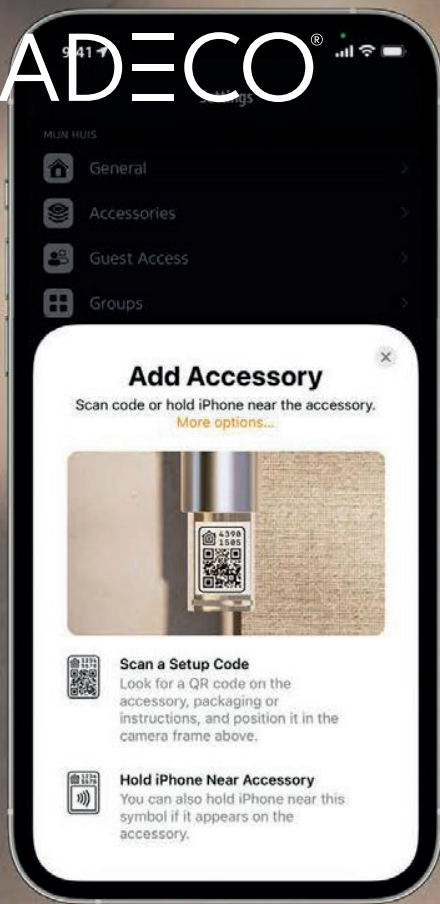

KADECO®

UPDATE IM MOTORENPROGRAMM MOTIONBLINDS

Das Motorenprogramm MotionBlinds bietet komfortable Motorisierungsoptionen für innenliegenden Sonnenschutz. Dank fortschrittlicher Technologien lassen sich die Sicht- und Sonnenschutzprodukte intelligent ins Smart Home integrieren und nützliche Funktionen, Automationen und Timer erstellen.

MATTER: NEUES TECHNISCHES HIGHLIGHT:

- Eve MotionBlinds Motoren kommunizieren nun mit Matter
- Matter ist der zukünftige, produktübergreifende Standard, um Smart Home Systeme zu koppeln
- Bestehende Eve Motoren können ebenfalls ein Matter Update erhalten
- Einziges System am Markt mit Matter Integration im Motor