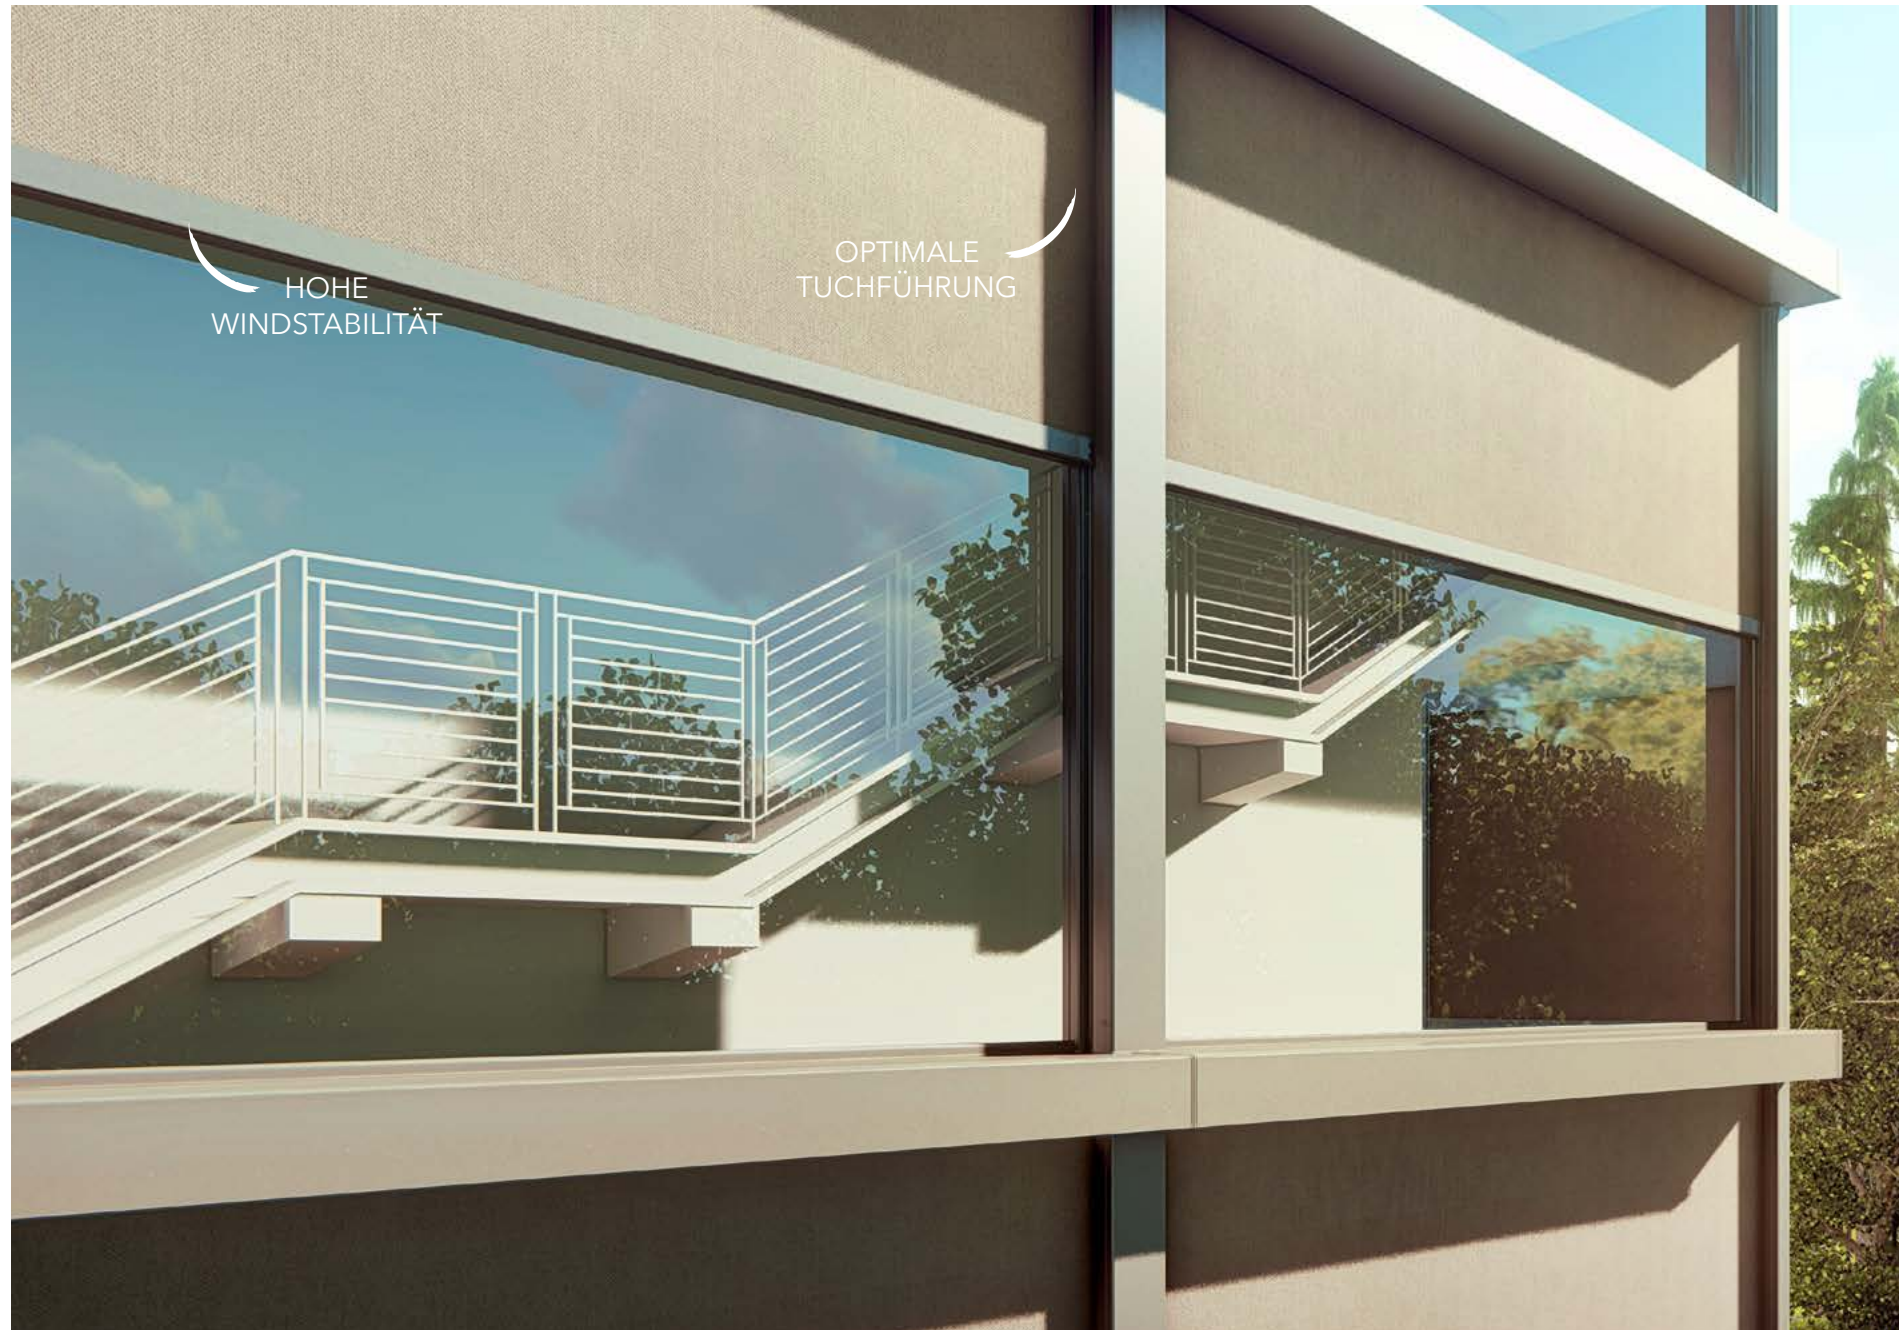

MODERNES DESIGN UND HOHE FUNKTIONALITÄT

Mit einer Fenstermarkise wird die Architektur Deines Hauses optisch aufgewertet. Sie sorgt als attraktiver Blickfang für optimalen Sicht- und Sonnenschutz bei angenehmen Innenraumtemperaturen. Die Kassette - wahlweise in halbrund oder eckig - unterstreicht das moderne Design. Bei Wahl eines transparenten Tuches aus unserer Screen-Kollektion werden angenehme Lichtverhältnisse erzeugt sowie Durchsicht nach draußen bei gleichzeitigem Sichtschutz gewährt.