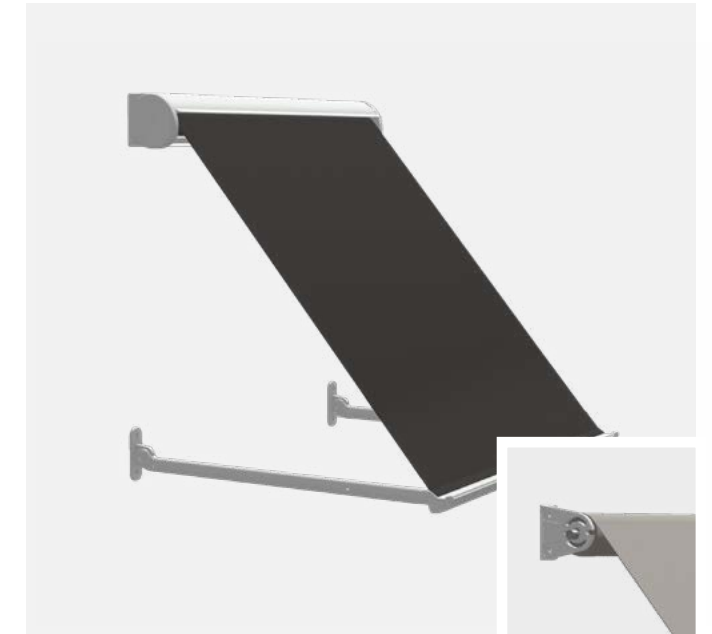

FALLARMMARKISEN 790 | 791

Fallarmmarkisen:

- max. Breite 600 cm
- max. Höhe 150 cm
- keine Kopplung möglich
- max. Armneigung 135°
- Kasten halbrund oder offen
- Windwiderstandsklasse 2 (DIN EN 13561)